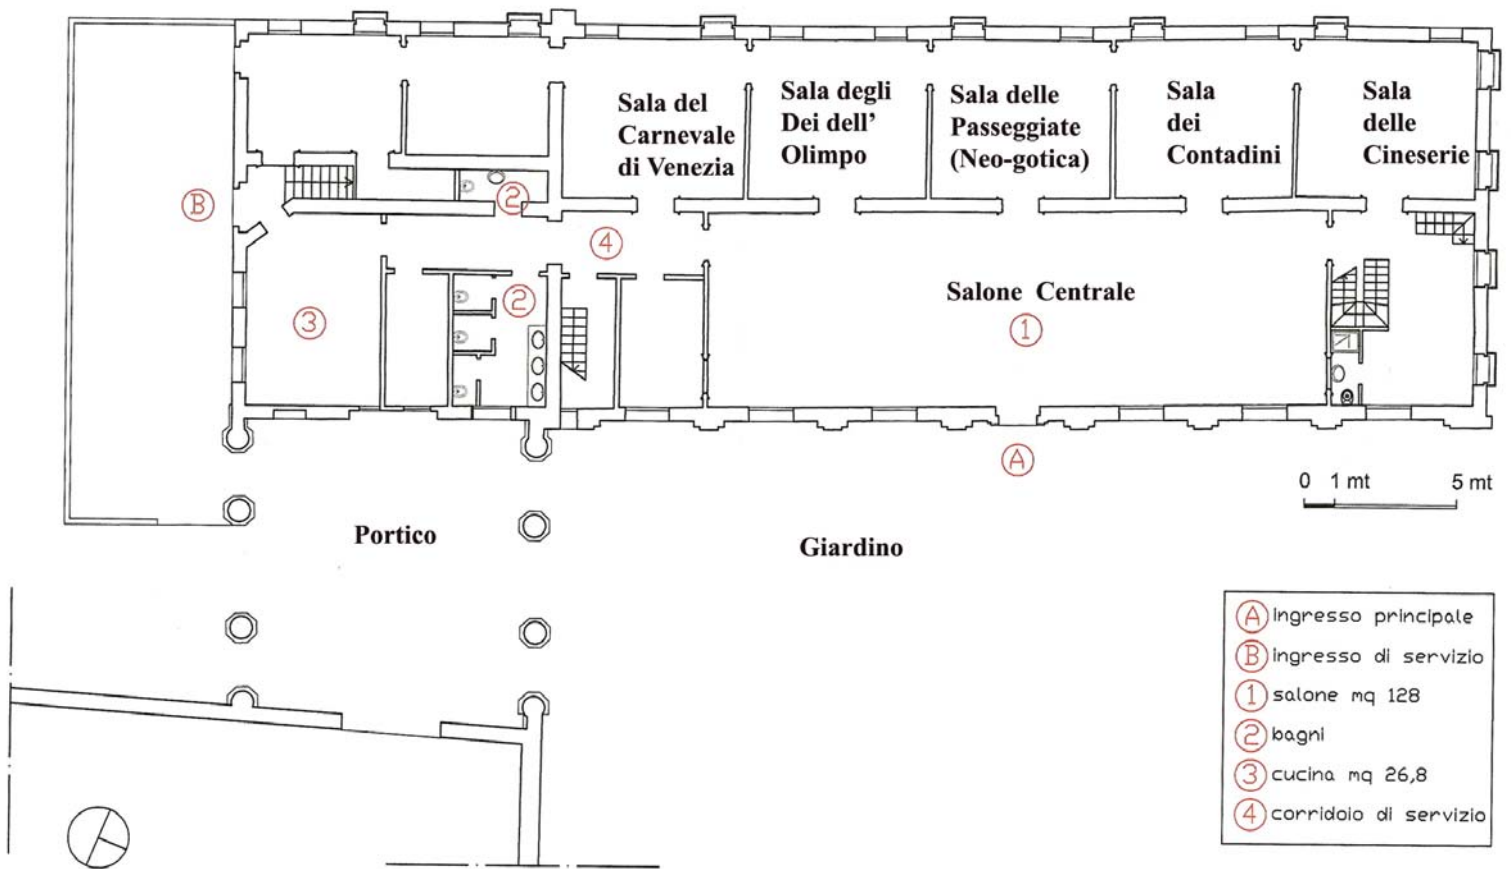

Villa Valmarana ai Nani

La Palazzina

VIA SAN BASTIANO

PIANO TERRA

Villa Valmarana ai Nani - La Foresteria

- (A) Ingresso principale
- (B) Ingresso di servizio
- (1) salone mq 128
- (2) bagni
- (3) cucina mq 26,8
- (4) corridoio di servizio